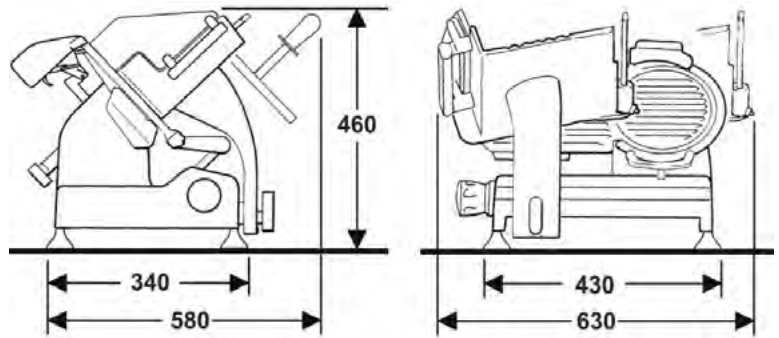

RED LINE GL30

RED LINE

Capacità di taglio circolare
Circular cutting capacity
Capacité de découpe circulaire
Schnittleistung (rund)

Capacità di taglio rettangolare
Rectangular cutting capacity
Capacité de découpe rectangulaire
Schnittleistung (rechteckig)

Ø Lama
Ø Blade
Ø Lame
Ø Messer

Spessore taglio
Cut thickness
Épaisseur de coupe
Schnittbreite

Peso netto
Net weight
Poids net

Potenza motore
Motor rating
Puissance moteur
Motorleistung

Specifiche elettriche
Electrical specifications
Caractéristiques électriques
Elektrische Eigenschaften

	mm	mm	mm	mm	kg	kW	V - Hz
RLGL30	200	210X170	300	0 - 14	25	0,25-0,30	230/50 - 220/60 - 120/60

- AfFettatrice professionale dalle dimensioni compatte
- Interruttori marcia arresto con LED indicatore
- Parti asportabili per la pulizia: disco coprilama, piatto portamerce, pressamerce in alluminio, parafetta INOX
- Lama inclinata a 45°
- Affilatoio incorporato e asportabile
- Particolari rossi
- Protezione al piatto in Polimero tecnico
- Estrema versatilità